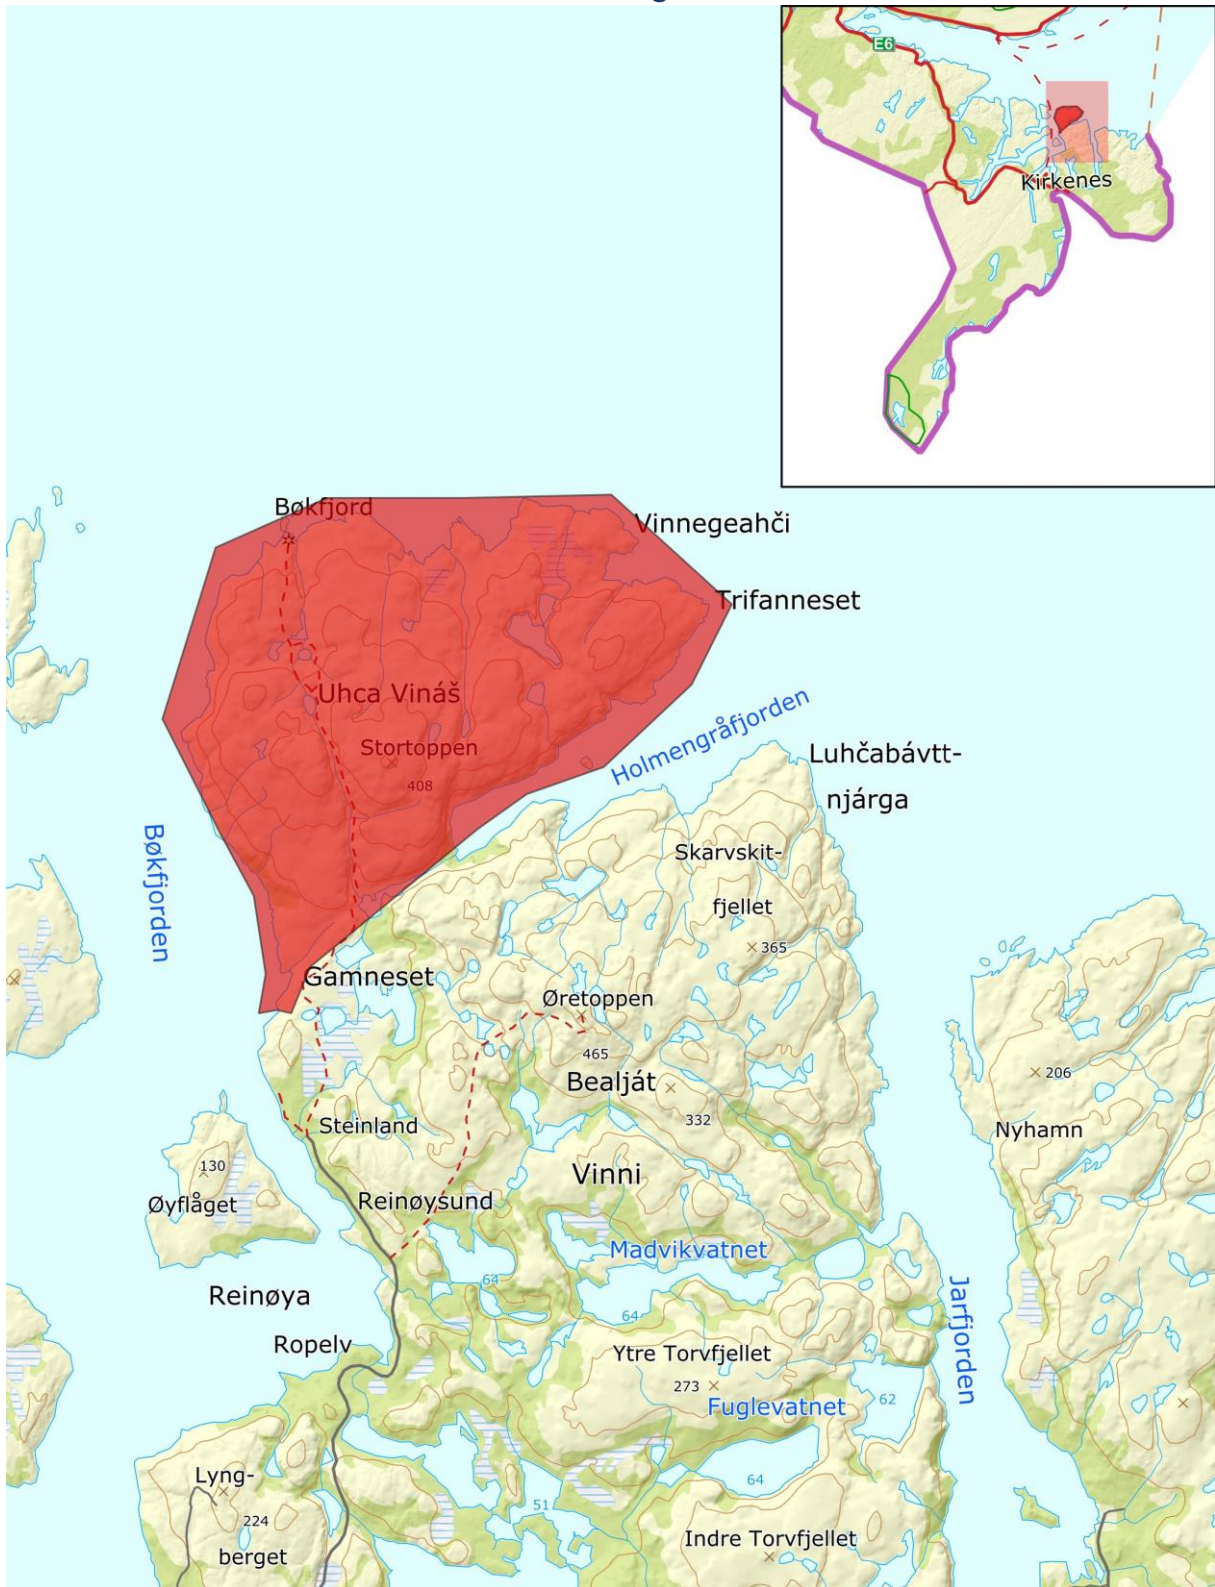

«Holmengrå»