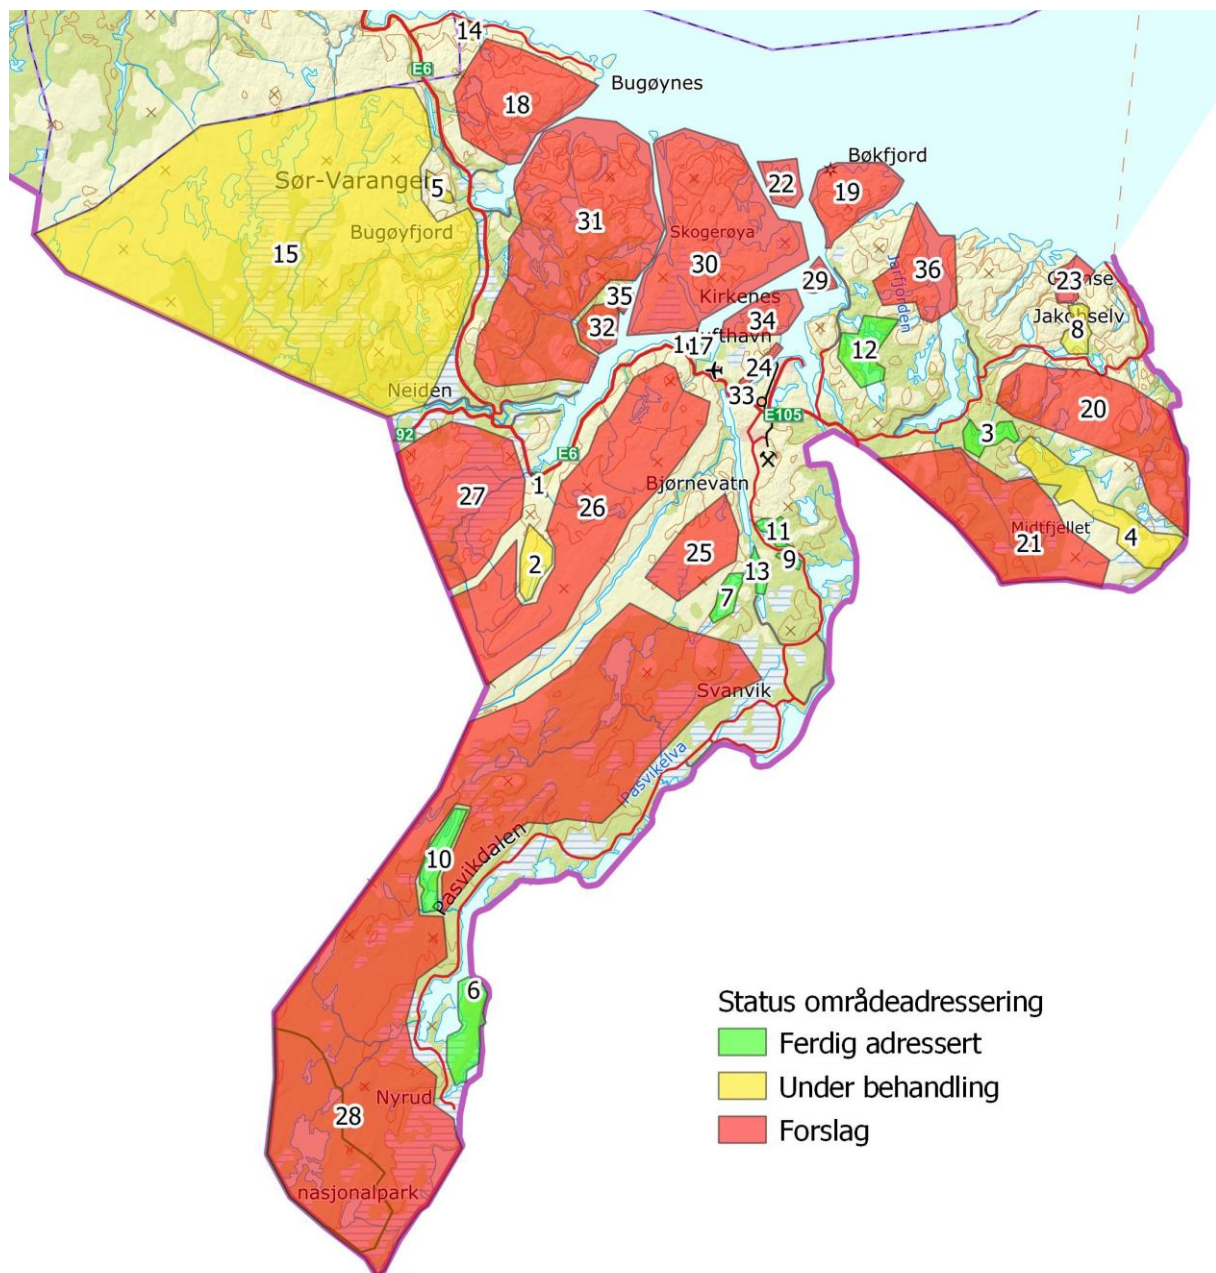

Oversiktskart for områdeadressering

Nr	Områdenavn	Side	Nr	Områdenavn	Side	Nr	Områdenavn	Side
1	Korsdalen hytteområde		13	Langfjordvatnet hytterområde		25	Midfjordfjellet	12
2	Brannvann hytteområde		14	Storsand hytteområde		26	Munkefjordfjellet	13
3	Storvatnet hytteområde		15	Gallok hytteområde		27	Munkelva	14
4	Ishavsveien hytteområde		16	Tusenvika hytteområde		28	Pasvikskogen	15
5	Stabbursdalen hytteområde		17	Makkskjær hytteområde		29	Reinøya	16
6	Kjerringneset hytteområde		18	Bugøyneshalvøya	5	30	Skogerøya	17
7	Sagvatnet hytteområde		19	Holmengrå	6	31	Spurvneset	18
8	Store Kobbholmvann hytteområde		20	Jarfjordfjellet	7	32	Storbukt og Braselv hytteområde	19
9	Skrukkebuktvatnet hytteområde		21	Karpdalen	8	33	Strømmen hytteområde	20
10	Store Spurvvatn hytteområde		22	Kjelmøya	9	34	Tømmerneset	21
11	Ørnevatnet hytteområde		23	Kobbholm fjorden	10	35	Valen hytteområde	22
12	Ropelvatnet hytteområde		24	Langfjorden hytteområde	11	36	Ytre Jarfjorden	23