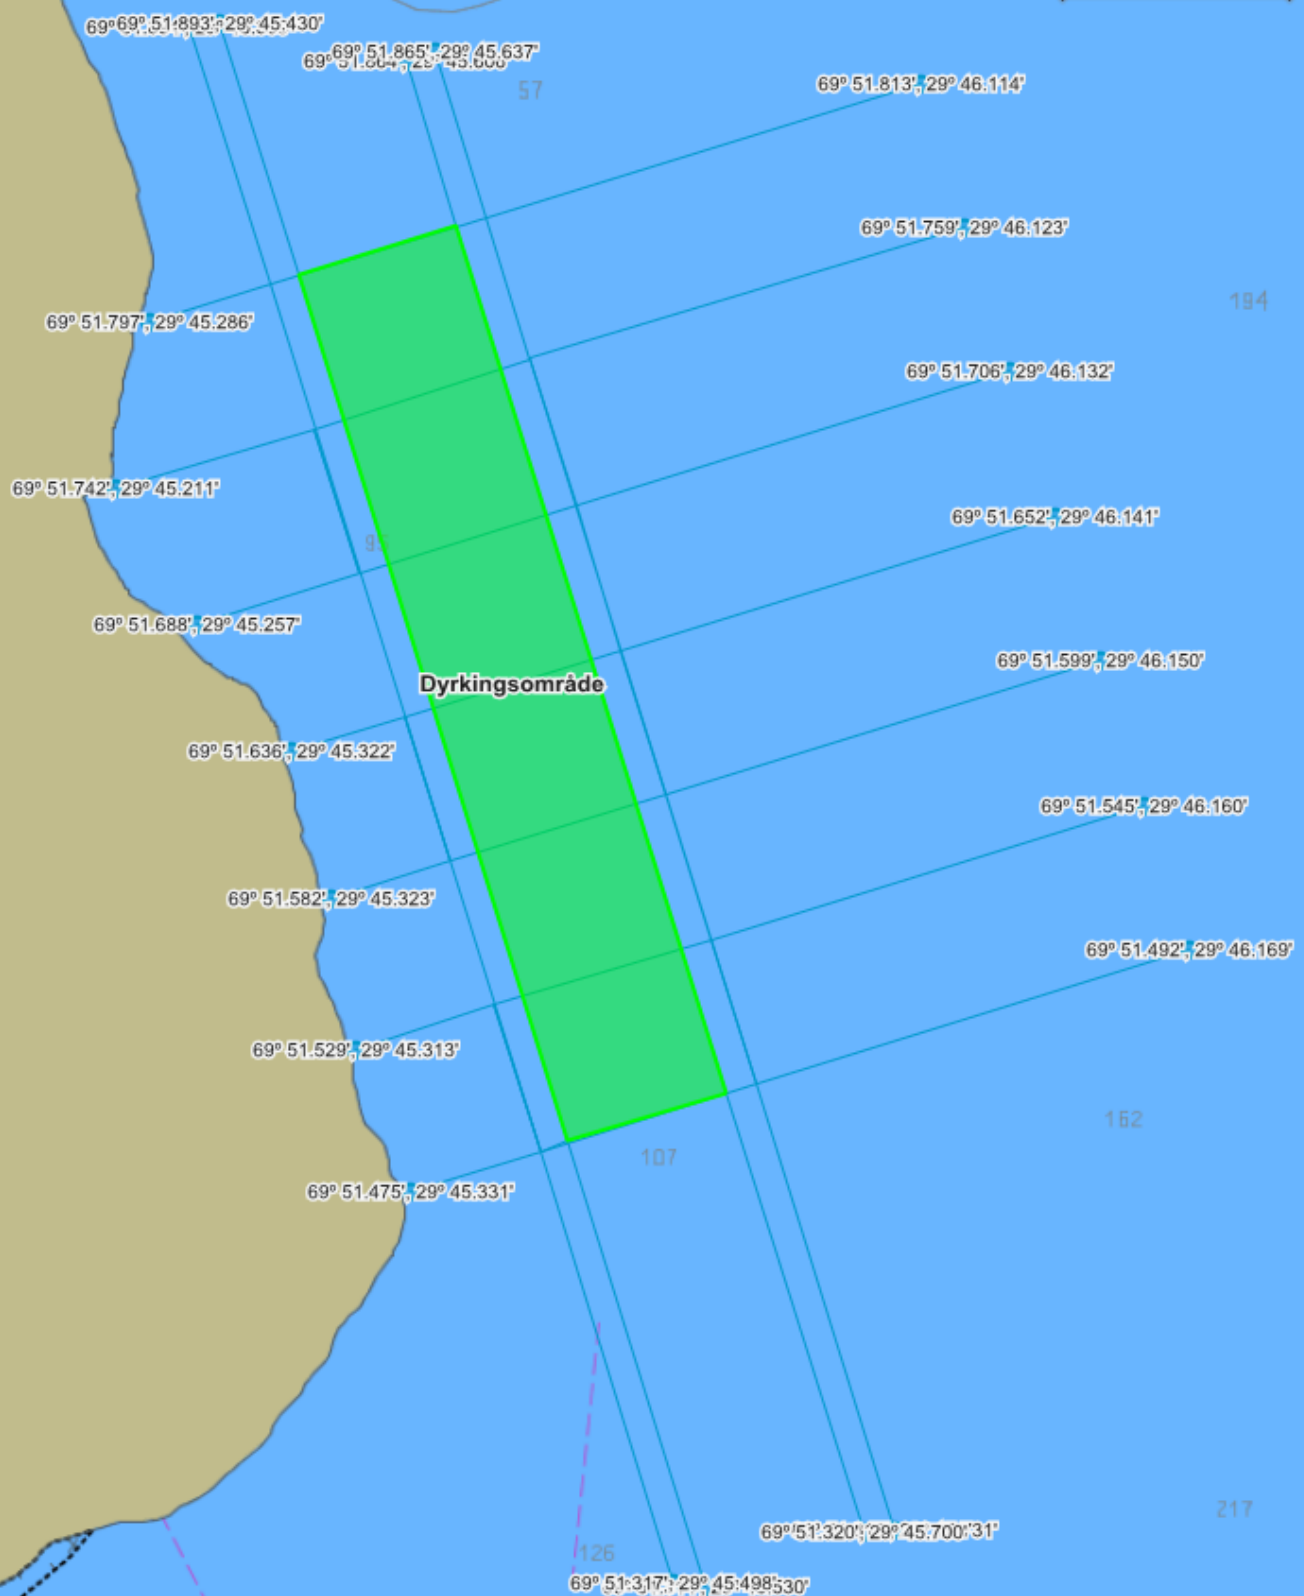

150m

KYSTVERKET

Tolken

Dyrkingsområde

Vestre Hovåg

Kystverket