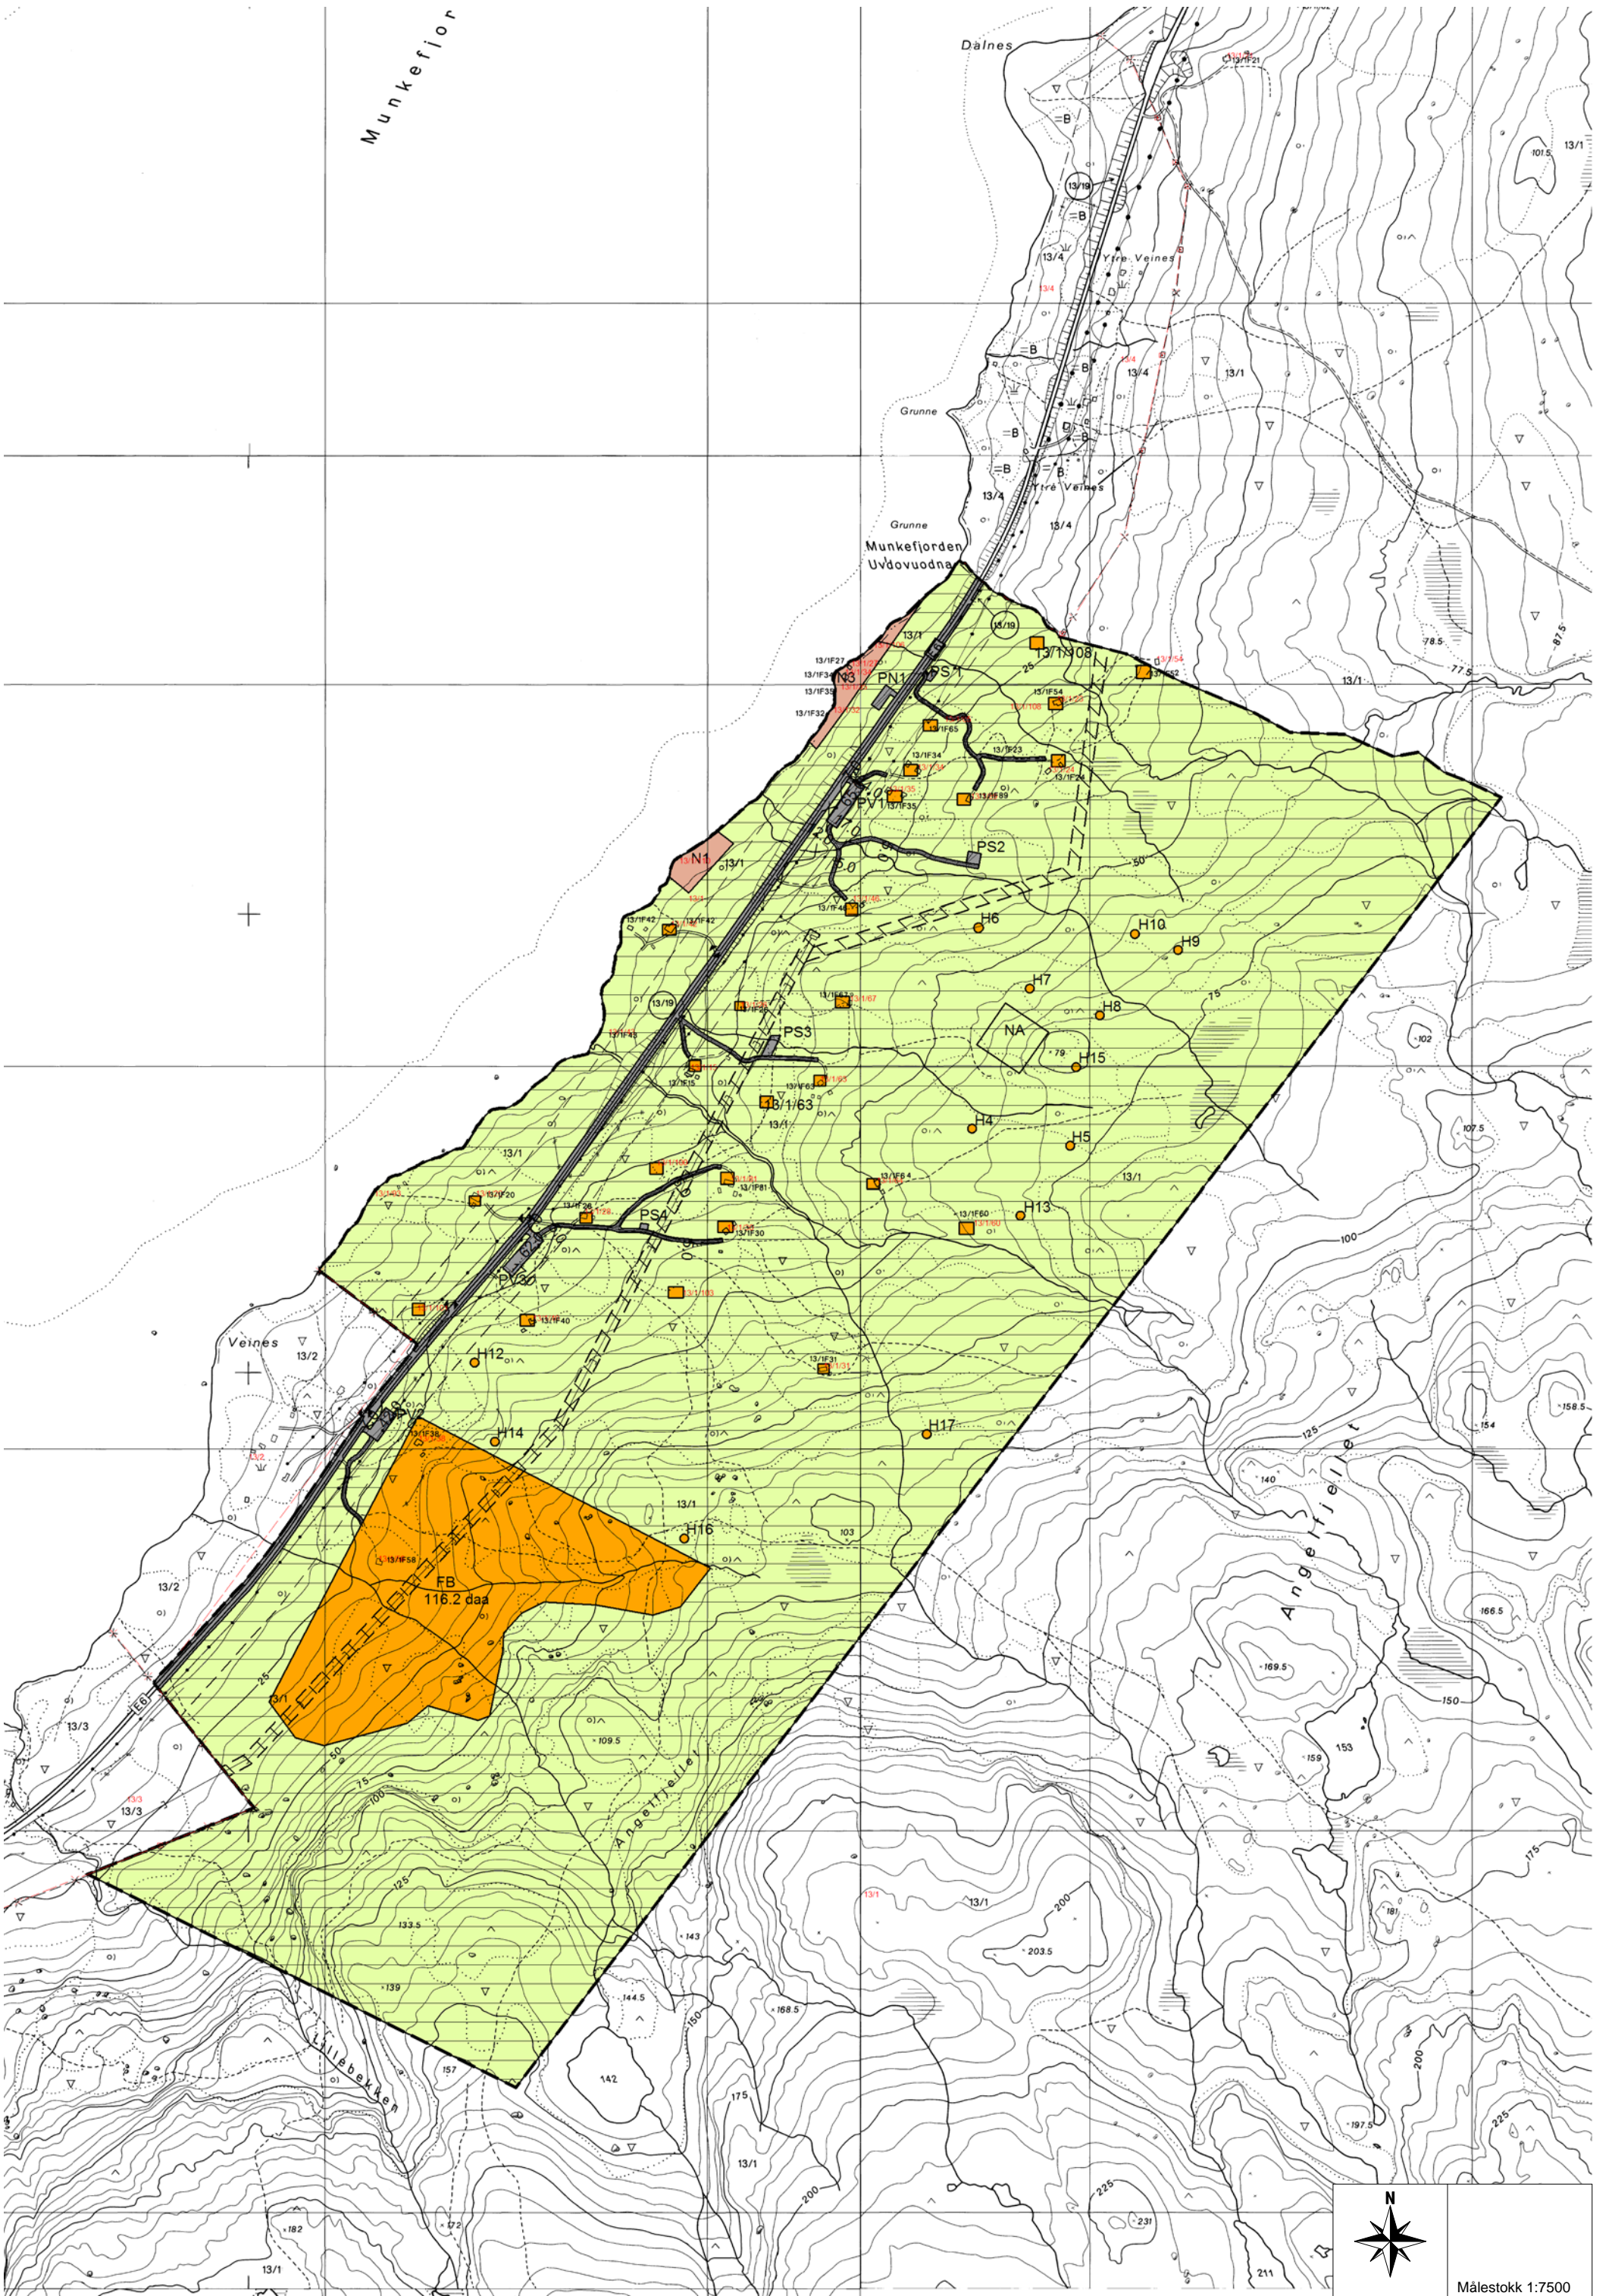

Munkefjor

Målestokk 1:7500